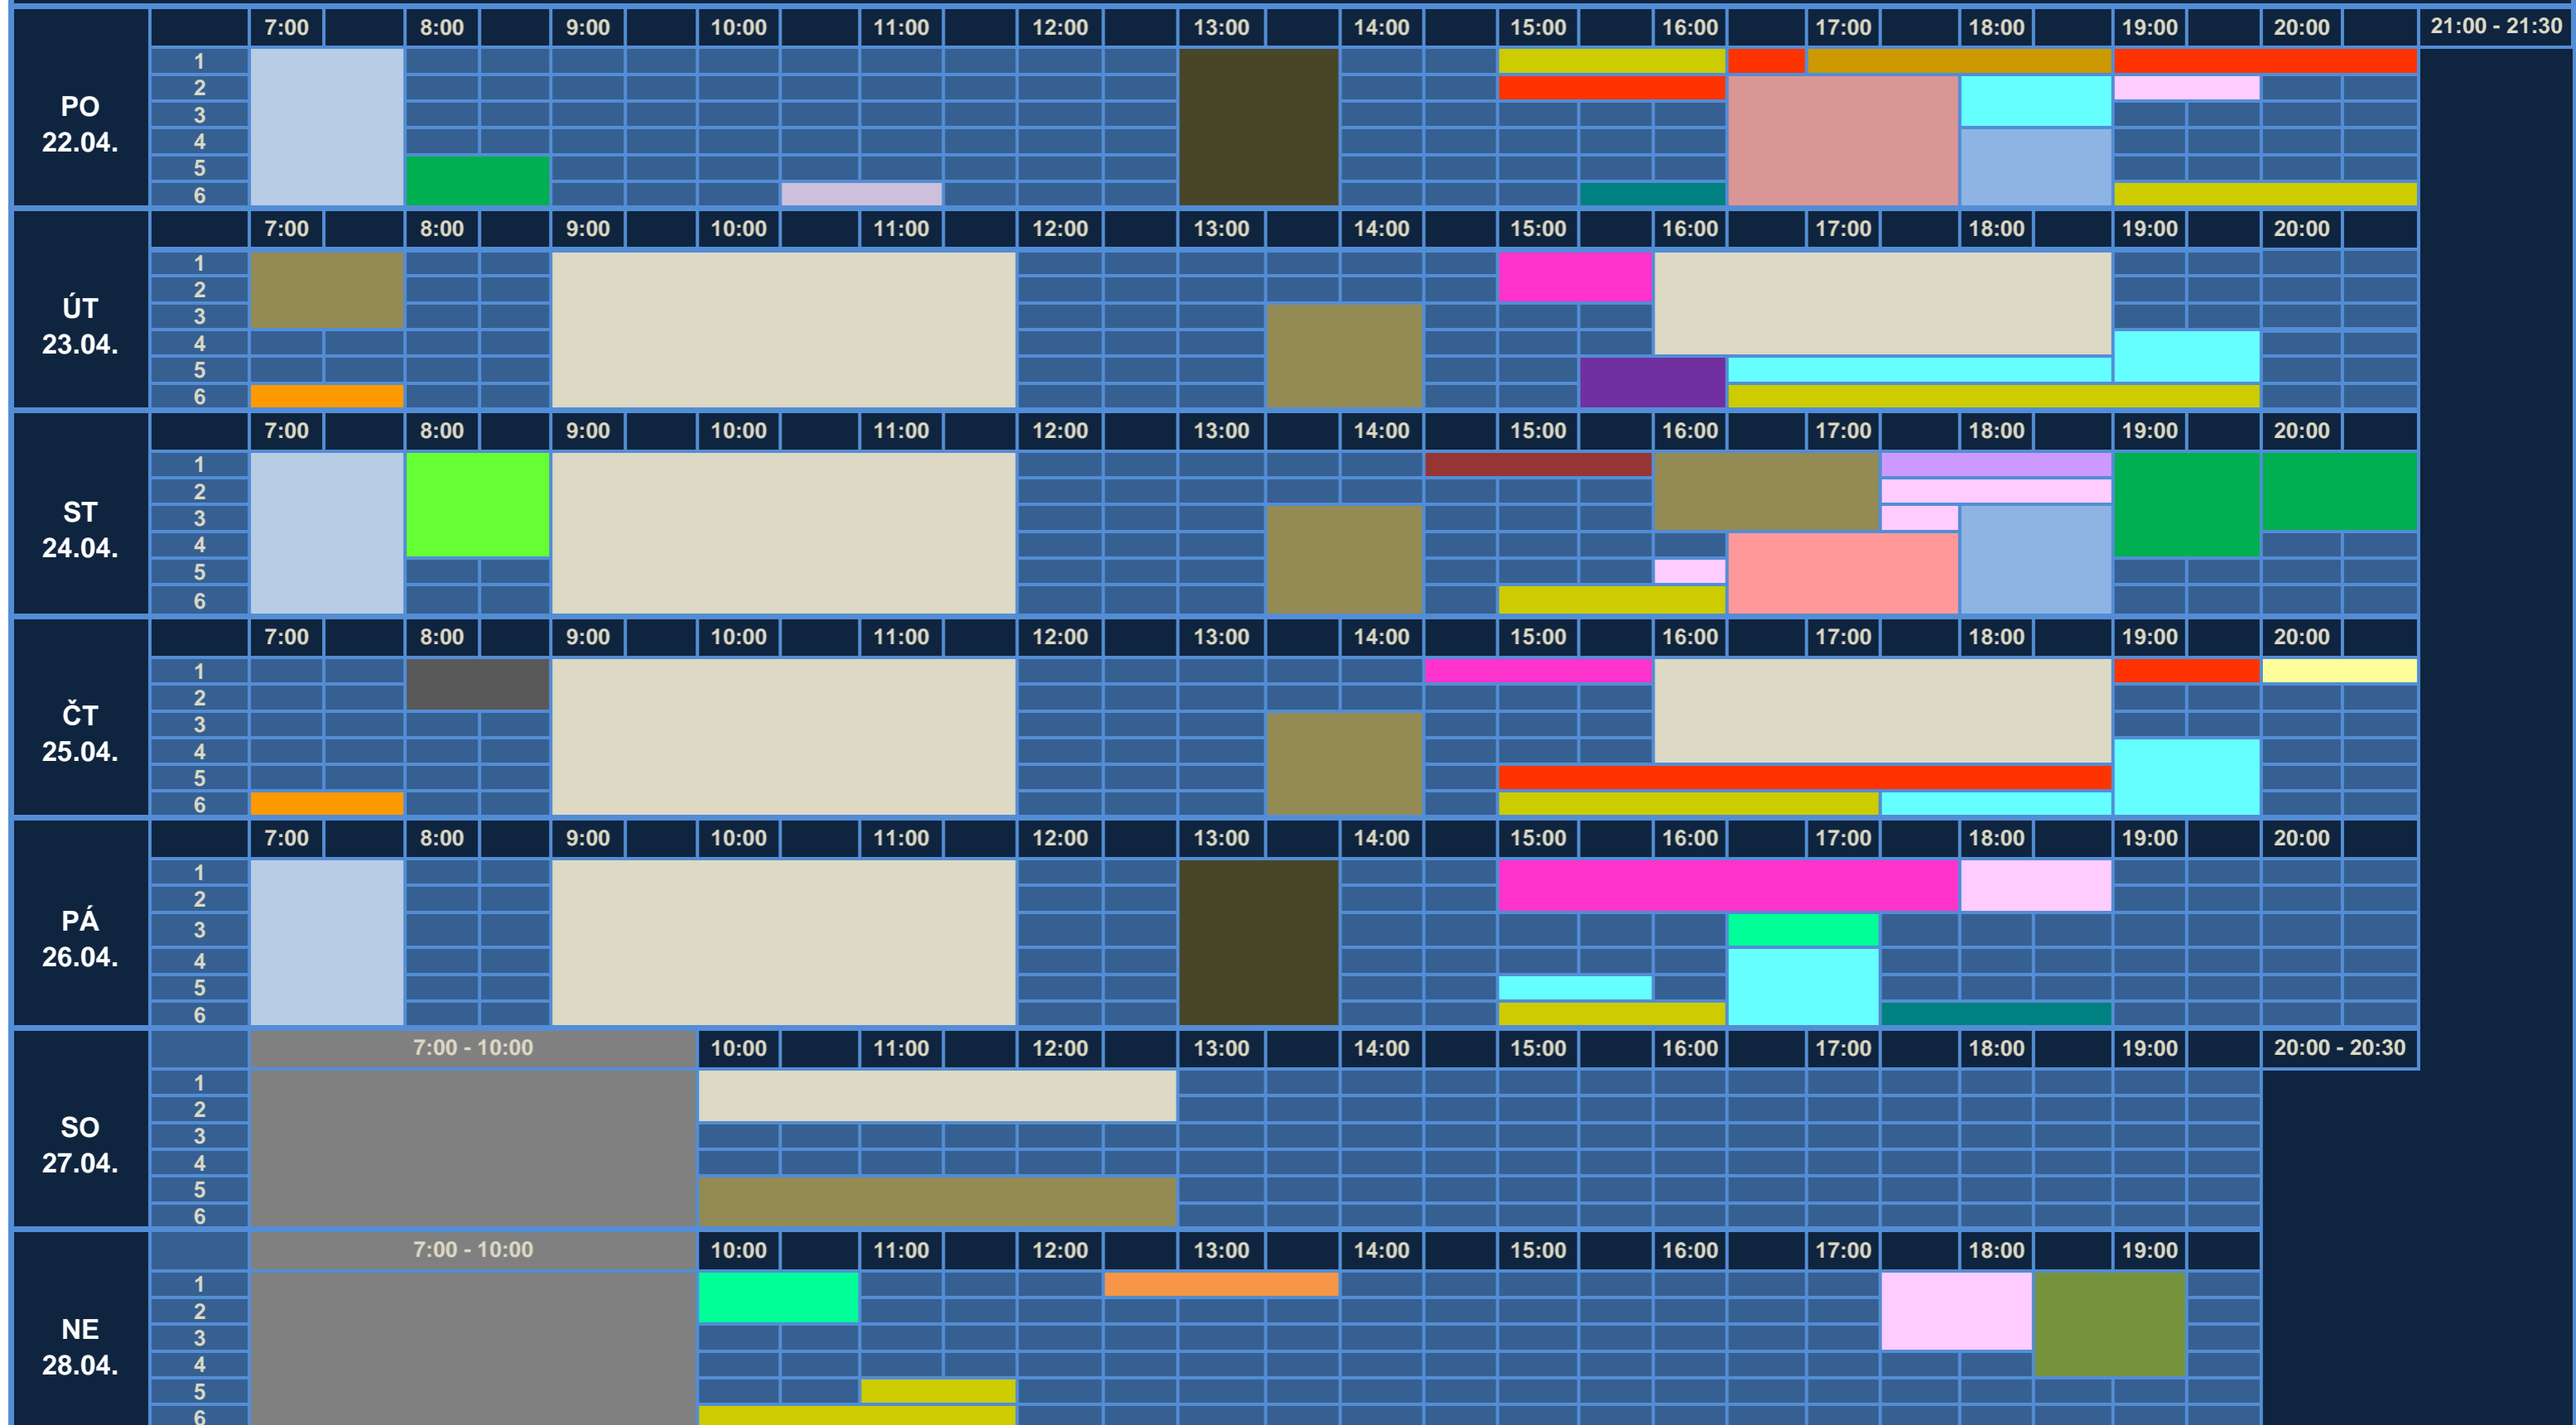

Obsazenost bazénu 22.04. - 28.04.2024

Legenda:

- v takto označenou dobu je bazén **otevřen** pro veřejnost
- v takto označenou dobu **opust'te** areál plaveckého bazénu
- v takto označenou dobu je celý bazén nebo vyznačený počet plaveckých drah **uzavřen**
- v takto označenou dobu jsou plavecké dráhy **obsazeny**

Upozornění:

Návštěvníkům je umožněn **VSTUP** do prostor plaveckého areálu **nejpozději 1 hodinu před koncem otevírací doby.**

Návštěvníci jsou povinni **OPUSTIT** plavecký bazén **nejpozději 15 minut před koncem otevírací doby** a v okamžiku konce otevírací doby opustit prostory plaveckého areálu.